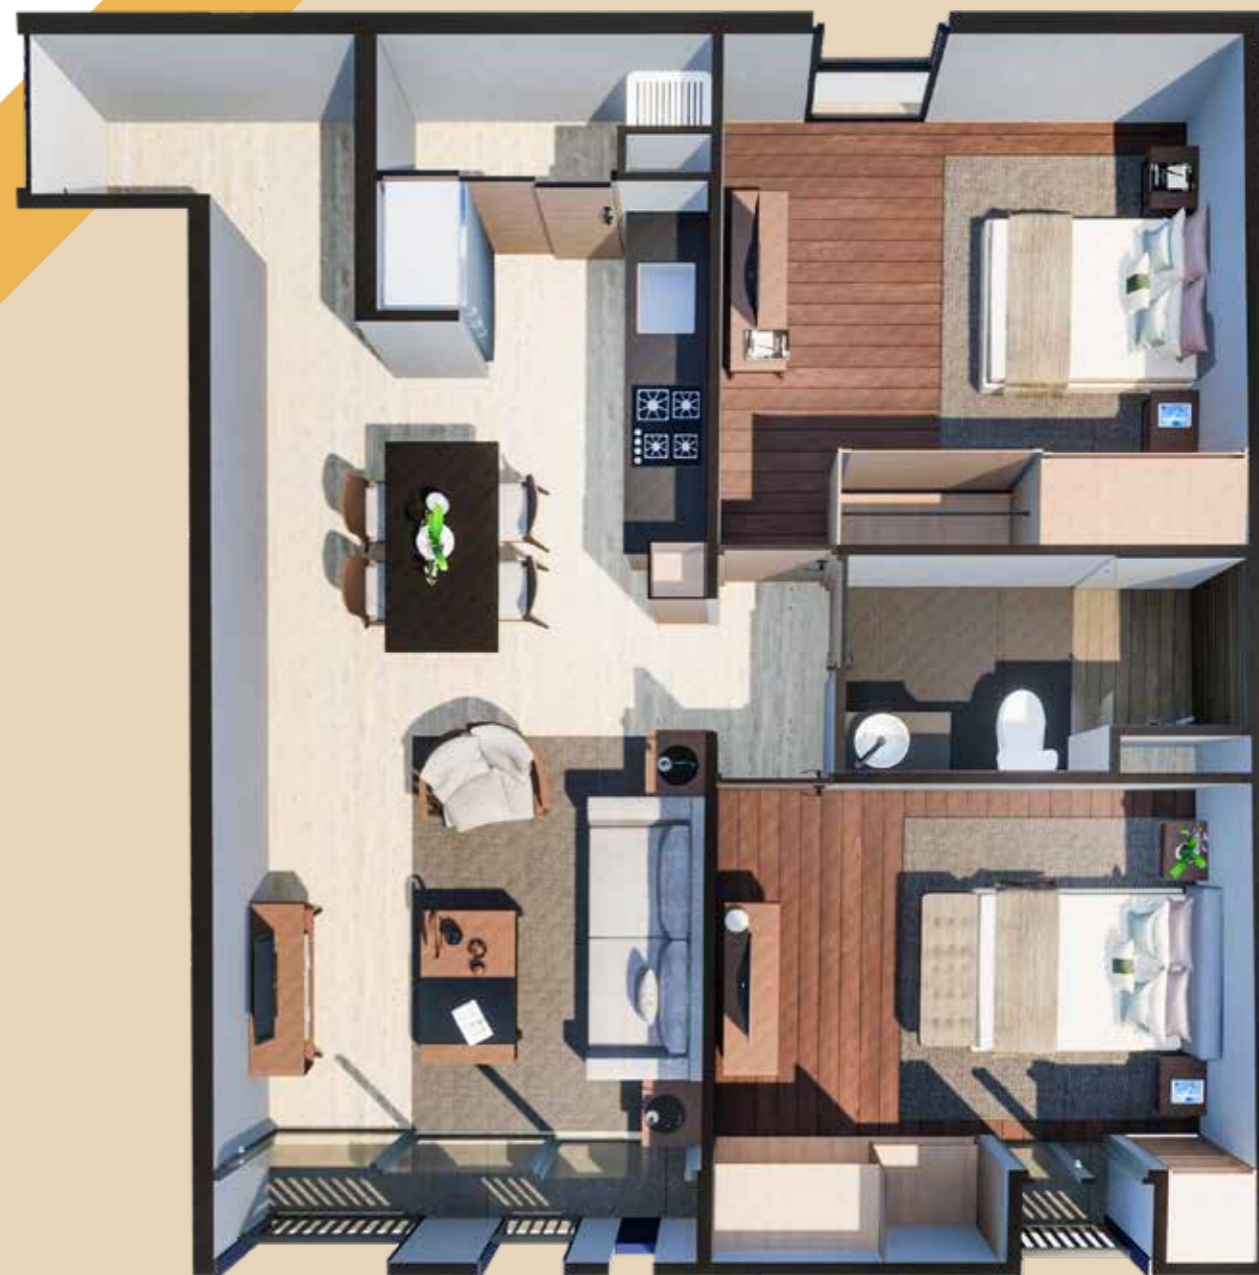

DEPARTAMENTO ZAFIRO

2 RECÁMARAS / CUARTO PISO

DEPARTAMENTOS D-401 D-501

OPCIONES:

- **Con terraza:** 13.37 m²
- **Sin terraza:**

DESCRIPCIÓN:

- Cocina
- Comedor
- Sala
- Recámara principal
- Recámara secundaria
- 1 Baño completo
- Cuarto de lavado
- Balcón

ÁREAS:

- **Interior:** 63.30 m²
- **Terraza:** 13.37 m²
- **Área total:** 76.67 m²