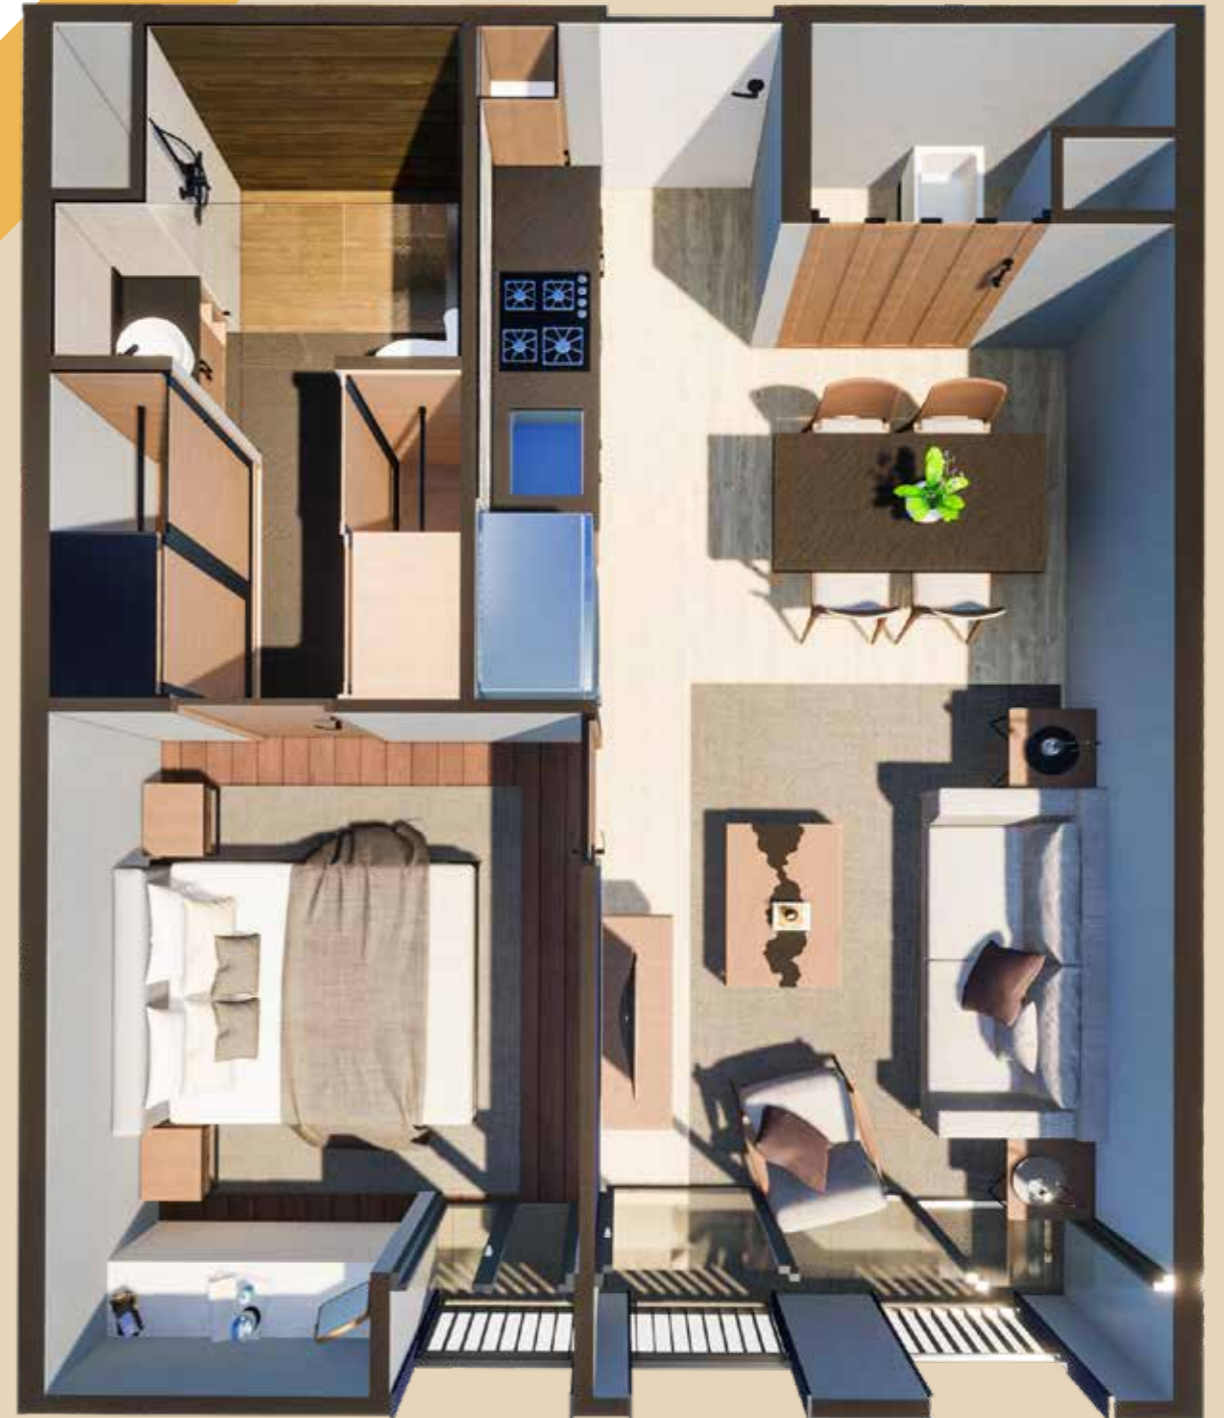

DEPARTAMENTO LÁPISLAZULI

1 RECÁMARA / CUARTO PISO

DEPARTAMENTO D-402 D-502

OPCIONES:

- **Con Terraza:** 10.24 m²
- **Sin Terraza:**

DESCRIPCIÓN:

- Cocina
- Comedor
- Sala
- Recámara principal
- Vestidor
- 1 Baño completo
- Cuarto de lavado
- Balcón

ÁREAS:

- **Interior:** 41.73 m²
- **Terraza:** 10.24 m²
- **Área total:** 51.97 m²