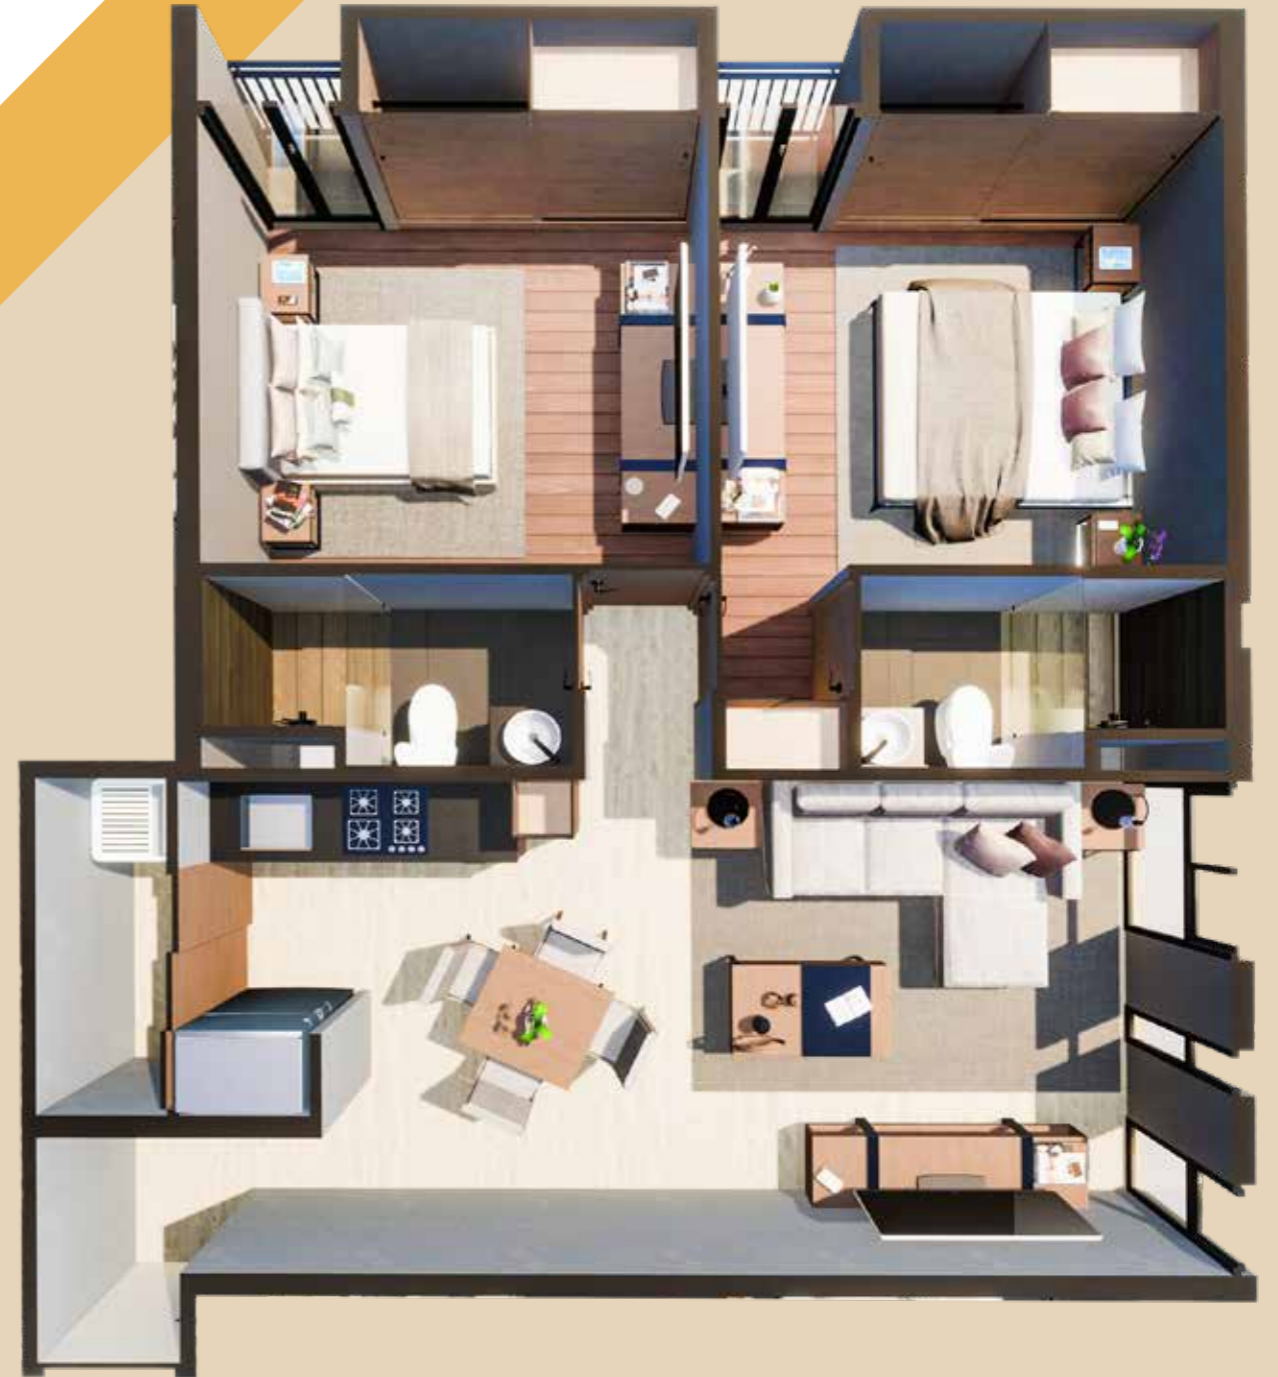

DEPARTAMENTO CUARZO

2 RECÁMARAS / PRIMER PISO

DEPARTAMENTOS D-204 D-206 D-304 D-306

DESCRIPCIÓN:

- Cocina
- Comedor
- Sala
- Recámara principal
- Recámara secundaria
- 2 Baños completos
- Cuarto de lavado
- Balcón

ÁREAS:

- **Área total:** 61.46 m²